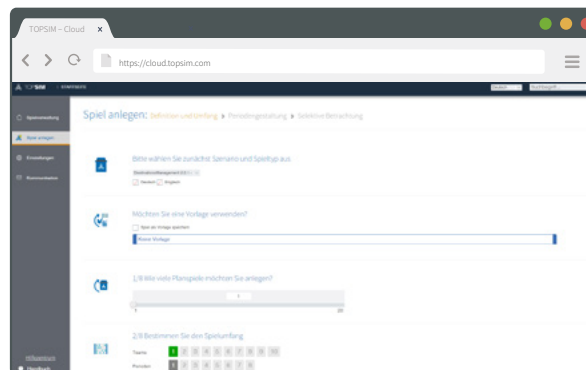

VORTEILE FÜR DIE SEMINARLEITER

EINFACHER ZUGANG

- ▶ Mit der TOPSIM – Cloud haben Sie unabhängig von Gerät und Betriebssystem jederzeit Zugriff auf alle online verfügbaren TOPSIM – Planspiele.

WENIGER VERWALTUNGSAUFWAND

- ▶ Mit der TOPSIM – Cloud müssen Sie sich nicht länger um Technik, Installation und Updates kümmern. Der Koordinationsaufwand in der Vorbereitung und während des Seminars vermindert sich erheblich.

Seminarleiter Oberfläche – Menüpunkt: Spiel anlegen