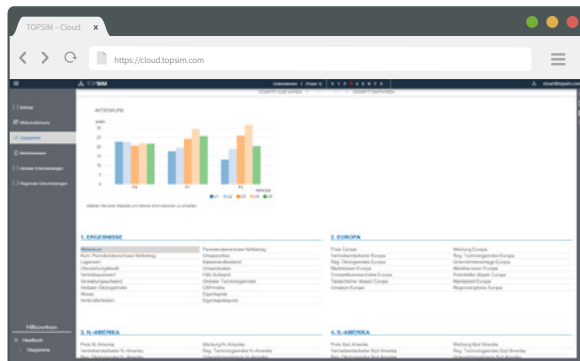

VORTEILE FÜR DIE TEILNEHMER

INDIVIDUELLER ZUGANG

- Jeder Teilnehmer hat einen eigenen Zugang und kann unabhängig alle, für ihn relevanten, Informationen nach Bedarf abrufen.
- Durch die Integration von interaktiven Dashboards kann die Oberfläche individuell angepasst werden.

BEDÜRFNISOPTIMIERTE PLATTFORM

- Die Teilnehmer haben eine zentrale Informationsplattform, auf der alle planspielbezogenen Informationen hinterlegt sind.
- Eine benutzerfreundlich aufgebaute Oberfläche sowie eine stark verbesserte User Experience bietet den Teilnehmern eine angenehme Lernumgebung.
- Alle Teilnehmerberichte lassen sich in jeder Periode als Excel- oder PDF-Datei herunterladen.

VEREINFACHTE INTERAKTION

- Chats ermöglichen eine einfache und schnelle Kommunikation mit den Gruppenmitgliedern oder dem Seminarleiter.

Grafische Darstellung der Ergebnisse auf der Teilnehmeroberfläche